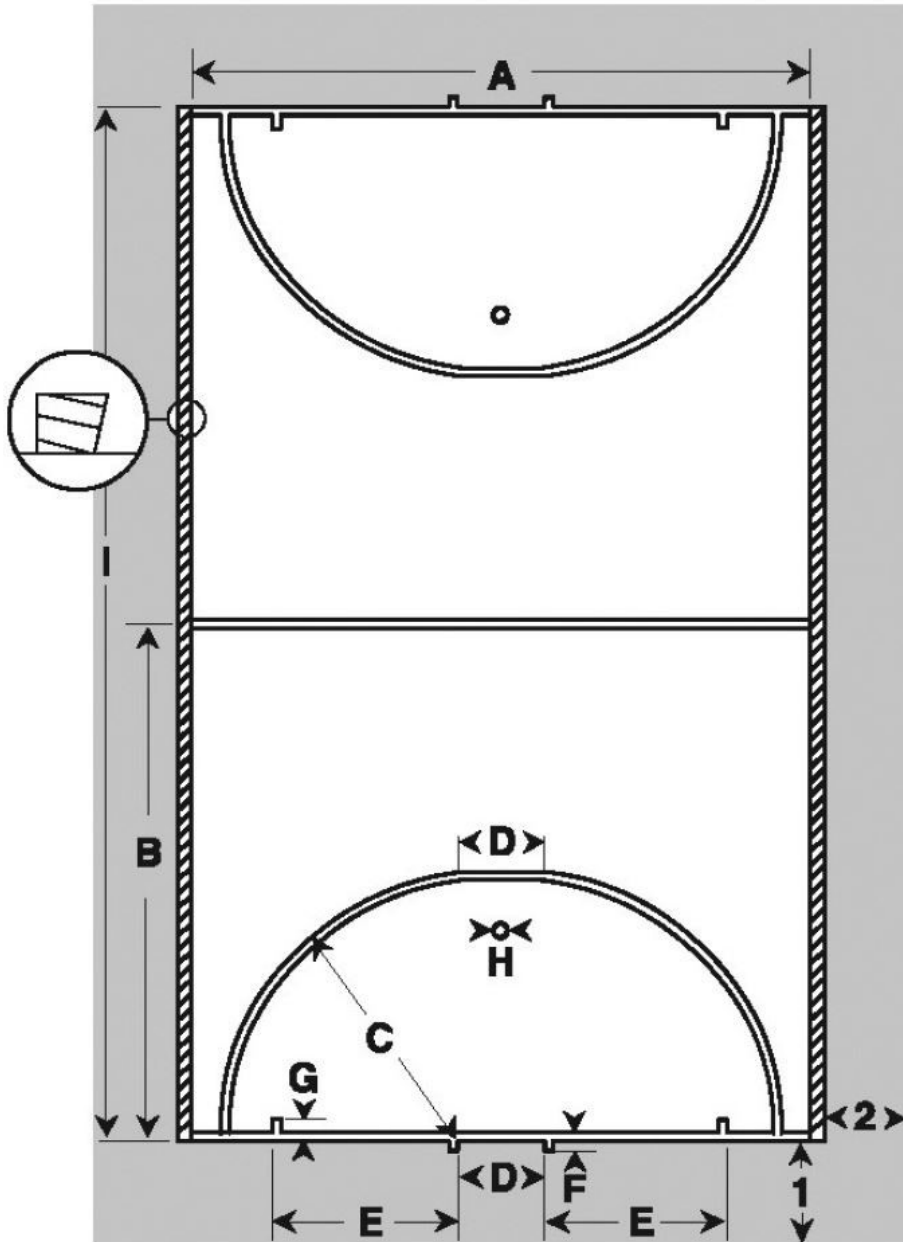

Figuur 1: Speelveld (zaalhockey)

Tabel 1: Veldafmetingen (zaalhockey)

Code	Meters	Code	Meters
A	18,00 minimum 22,00 maximum	F	0,15
B	18,00 minimum 22,00 maximum	G	0,30
C	9,00	H	0,10
D	3,00	1	3,00 minimum
E*	6,03	2	1,00 minimum

* De afmeting E worden gemeten vanaf het lijntje van de doelpaal en niet vanaf de doelpaal zelf; de afstand vanaf de doelpaal is 6,00 meter.